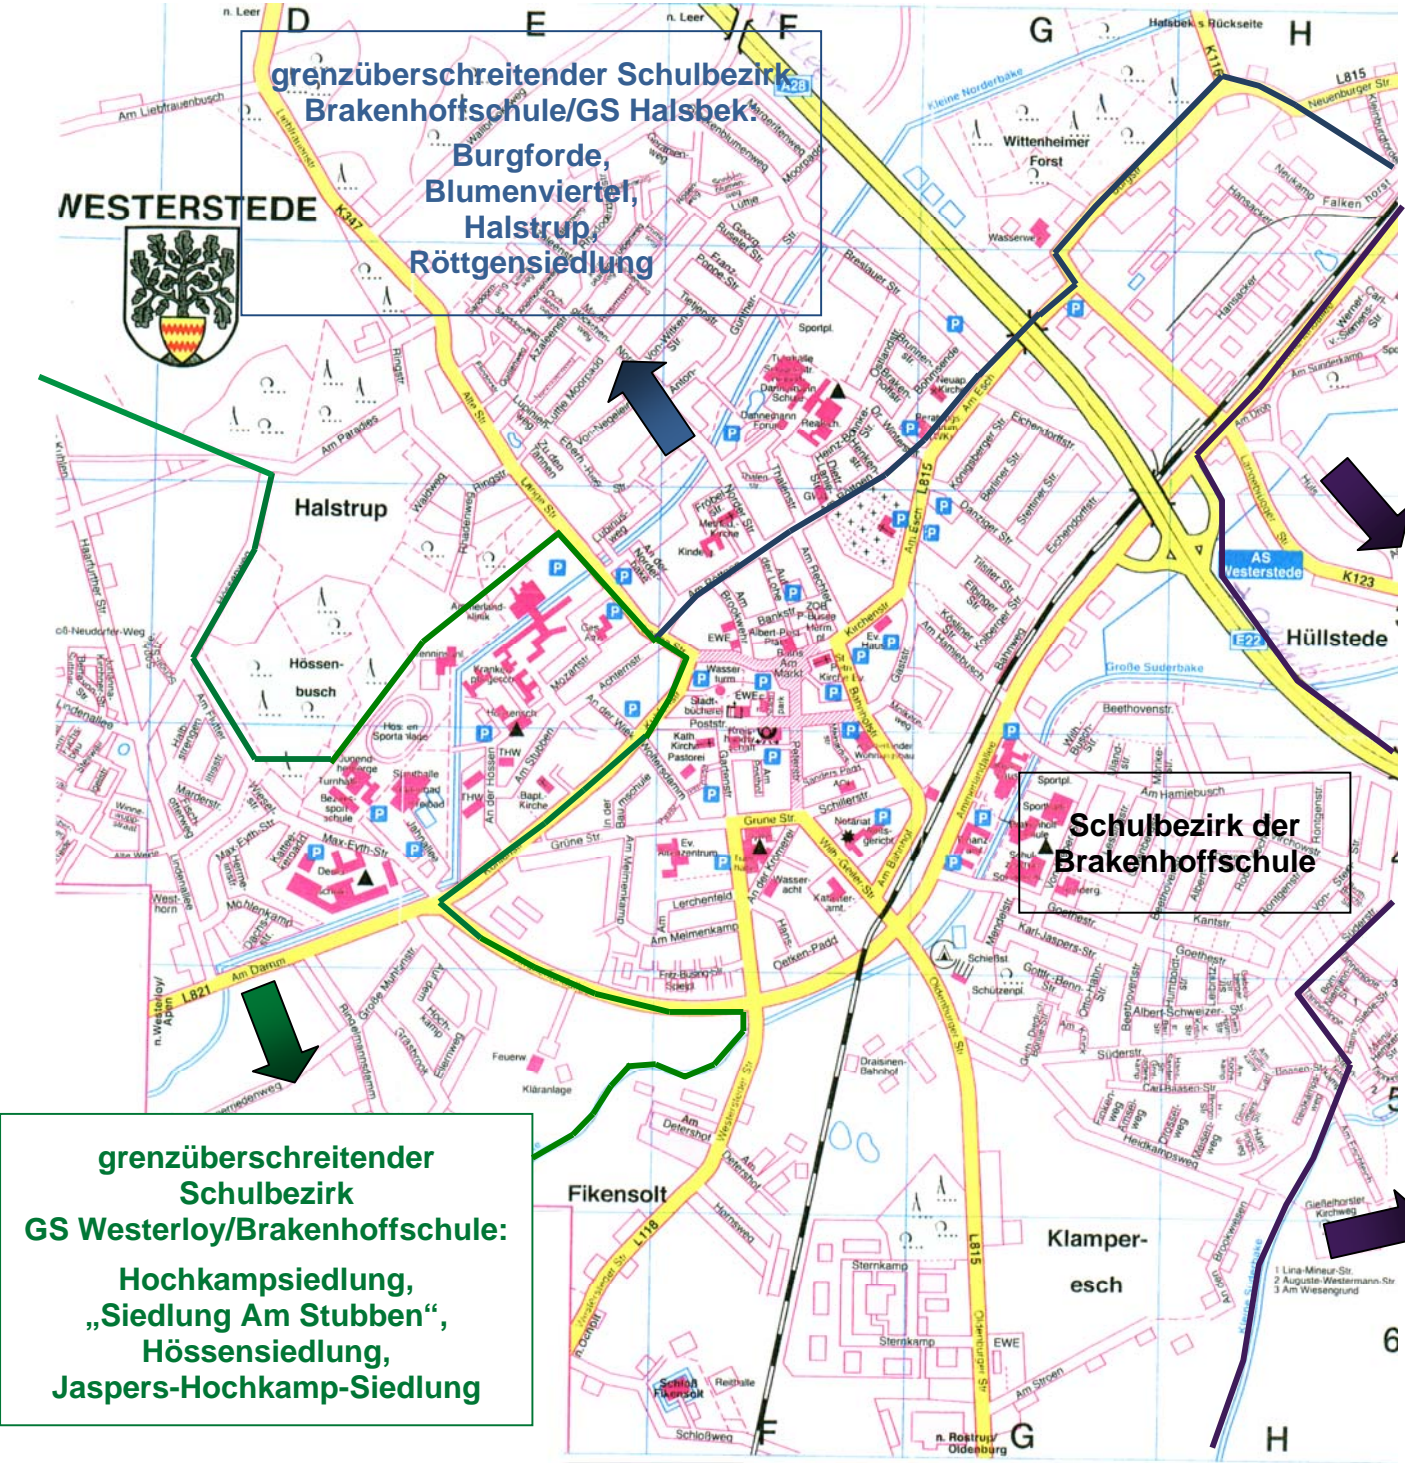

# Schulbezirkkarte

## § 7

der Satzung  
über die Festlegung  
von Schulbezirken  
in der

**grenzüberschreitender Schulbezirk  
Brakenhoffschule/GS Halsbek:**  
Burgforde,  
Blumenviertel,  
Halstrup,  
Röttgensiedlung

**grenzüberschreitender  
Schulbezirk  
Brakenhoffschule/GS Gießelhorst:**  
Hüllstede,  
Hüllstederfeld,  
Straße Fikensolterfeld

**grenzüberschreitender  
Schulbezirk  
GS Westerloy/Brakenhoffschule:**  
Hochkampsiedlung,  
„Siedlung Am Stubben“,  
Hössensiedlung,  
Jaspers-Hochkamp-Siedlung

**grenzüberschreitender  
Schulbezirk  
Brakenhoffschule/GS Gießelhorst:**  
Neubaugebiete  
Tannenloge,  
Am Fischteich