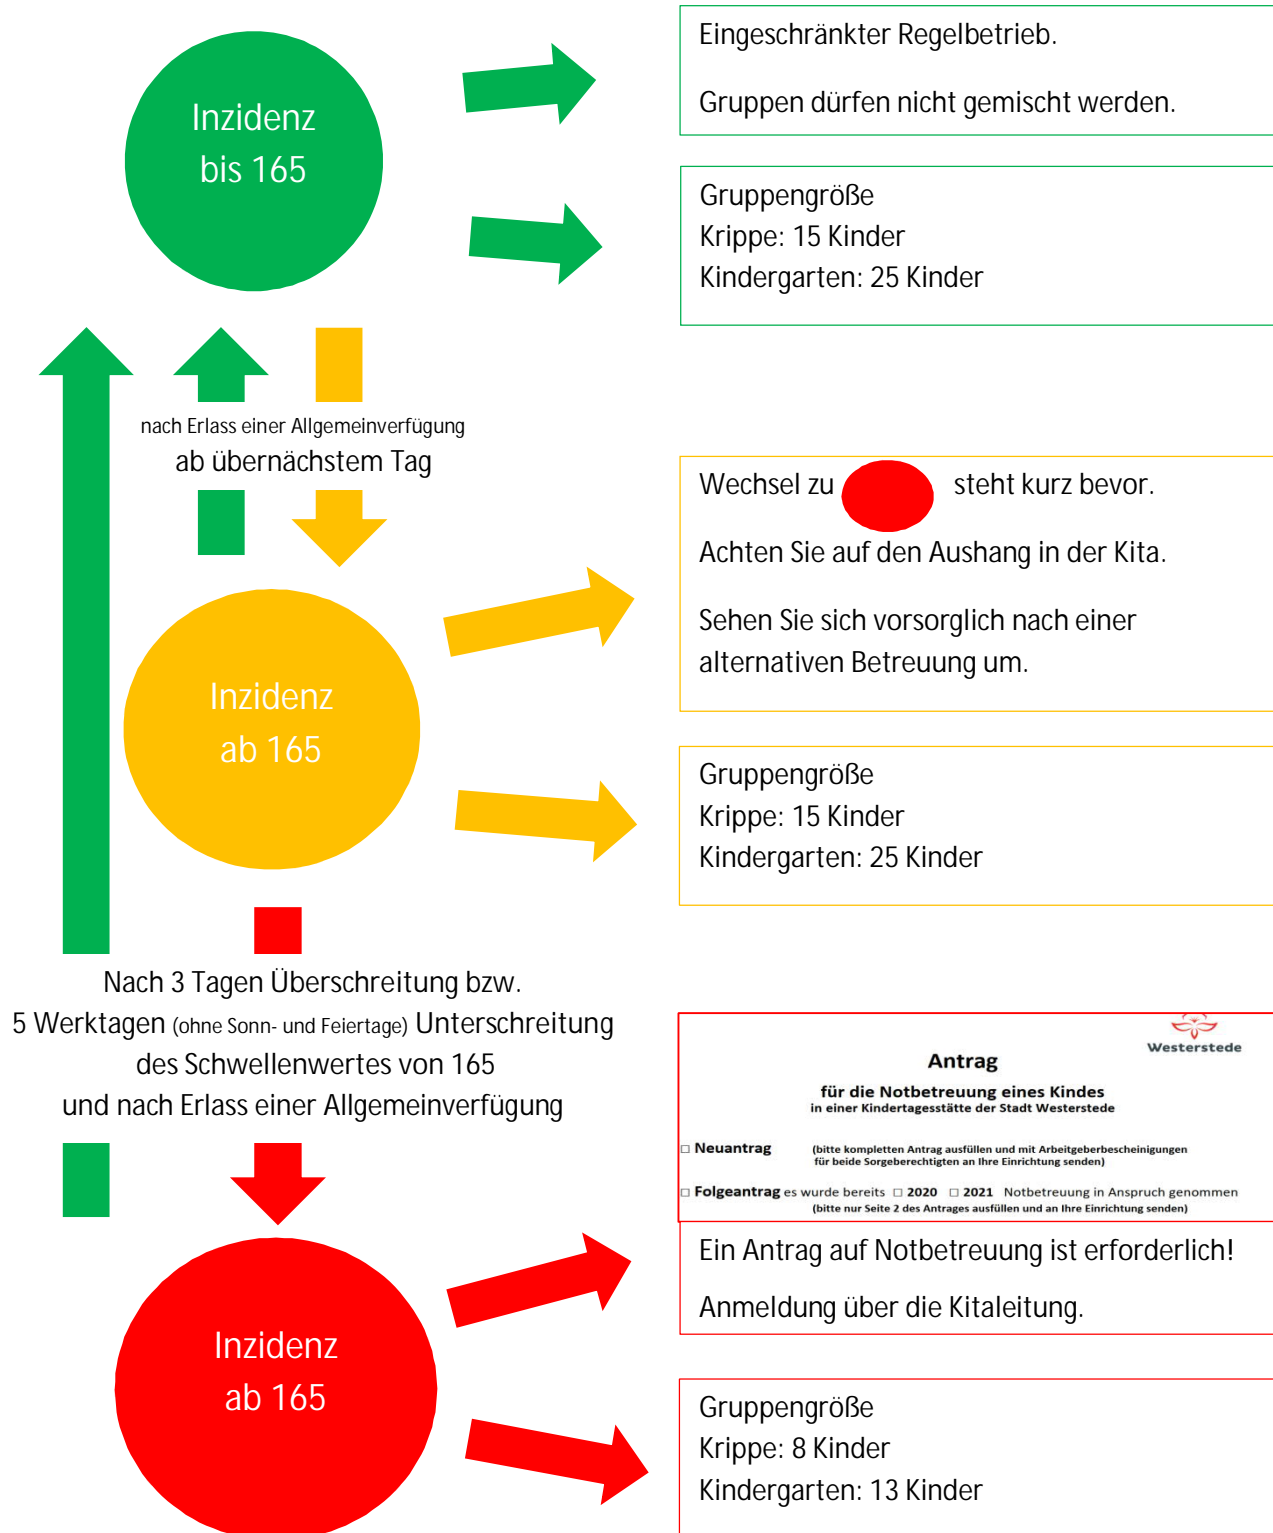

# Öffnungen der Kindertagesstätten – Ampelsystem

Informationen zu den Inzidenzwerten finden Sie hier:  
<https://www.rki.de/inzidenzen>

Den Antrag für die Notbetreuung finden Sie hier:  
<https://www.westerstede.de/leben-in-westerstede/service/corona-virus/>

Eine Allgemeinverfügung würde hier veröffentlicht werden:  
<https://www.ammerland.de/Aktuelles/Bekanntmachungen/B%C3%BCrgerbeteiligung-%C3%96ffentliche-Auslegung/>